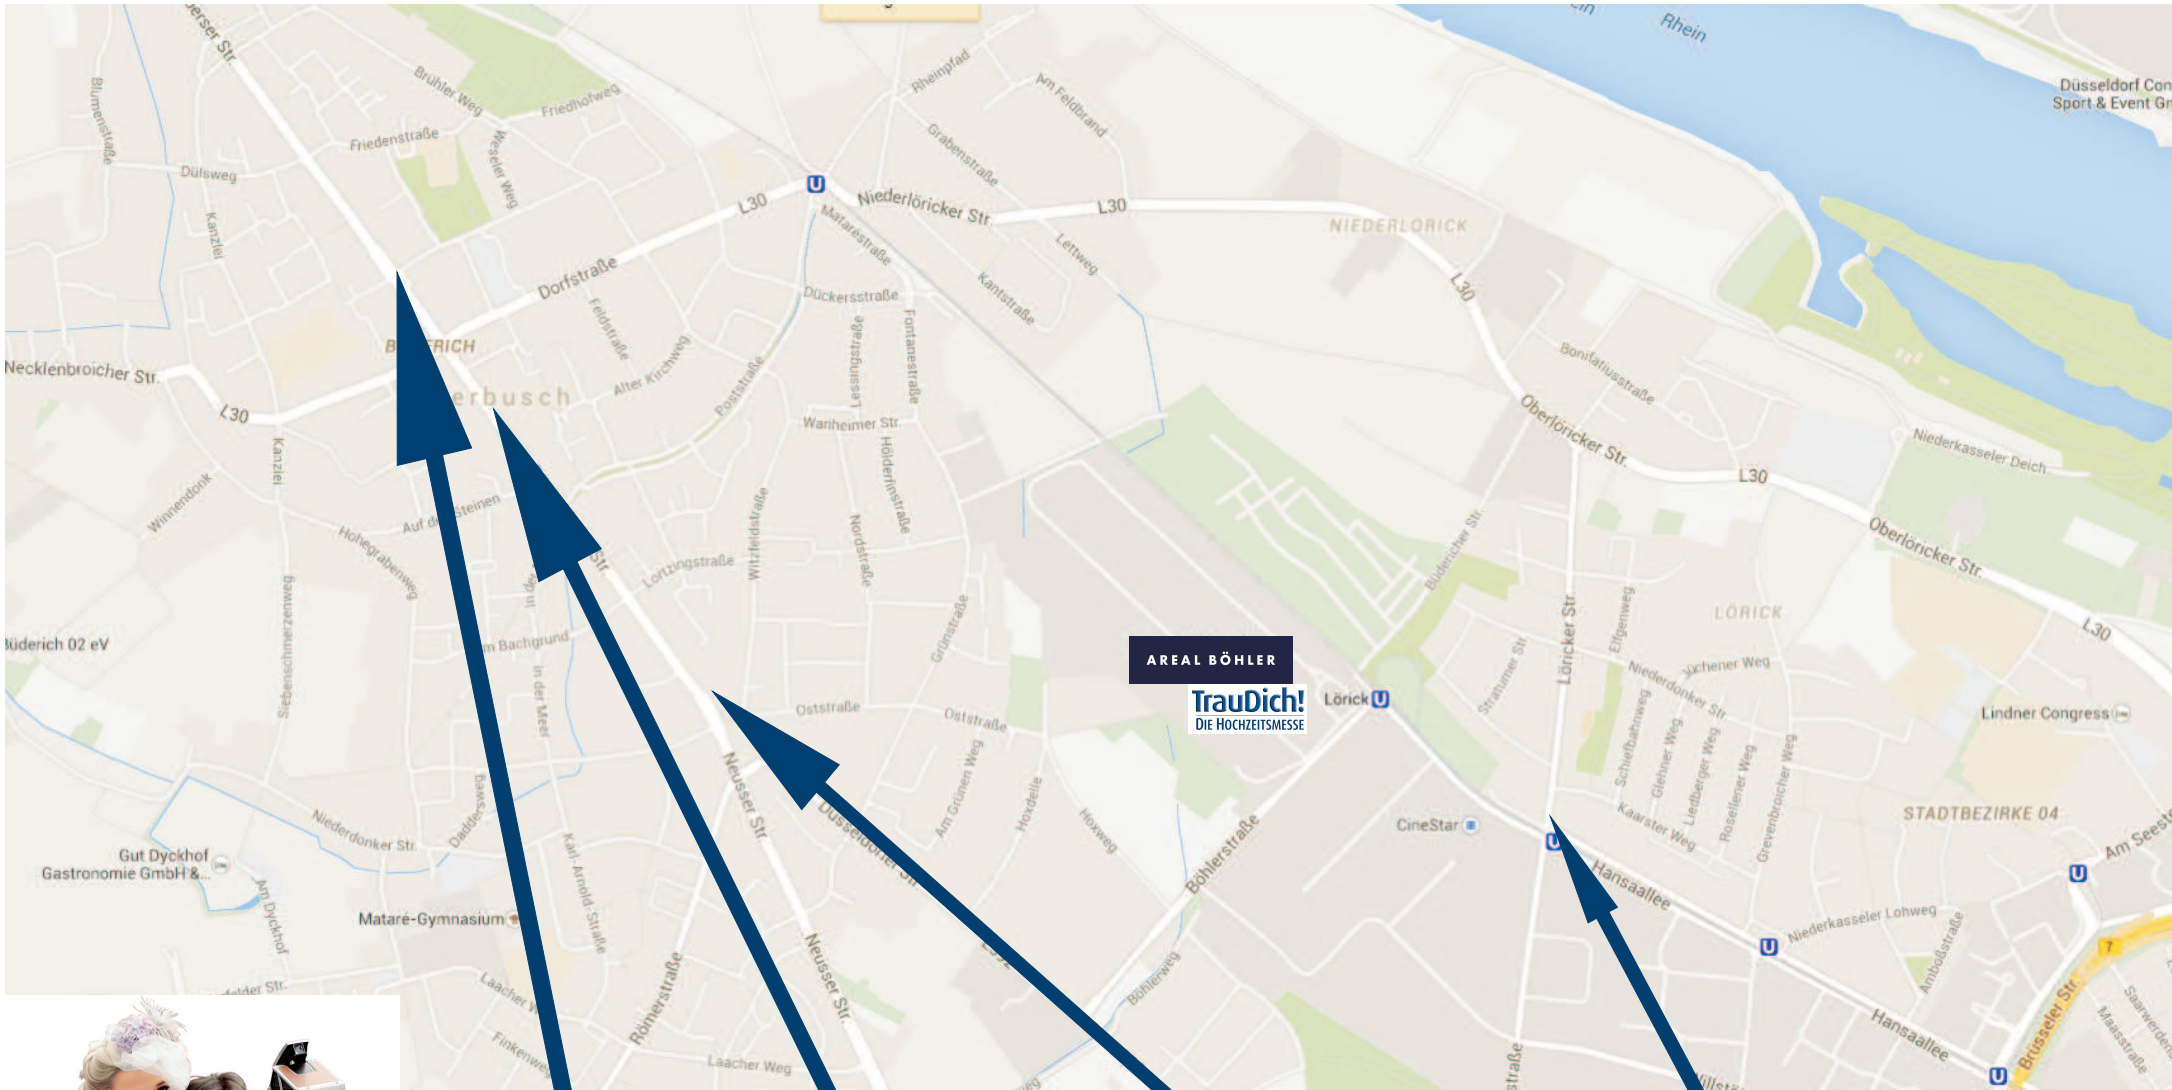

TrauDich! Düsseldorf | Hansaallee 321 | 40549 Düsseldorf

Postbank Finanzcenter
Moerser Straße 19
40667 Meerbusch
Auto: 6Min. | 3,1 km

Volksbank Meerbusch eG
Düsseldorfer Straße 29
40667 Meerbusch
Auto: 5 Min. | 2,7 km

Commerzbank Meerbusch
Düsseldorfer Straße 98
40667 Meerbusch
Auto: 4 Min. | 2,1 km

Stadtsparkasse
Hansaallee 380
40547 Düsseldorf
Auto: 2 Min.
zu Fuß: 600m | 7 Min.